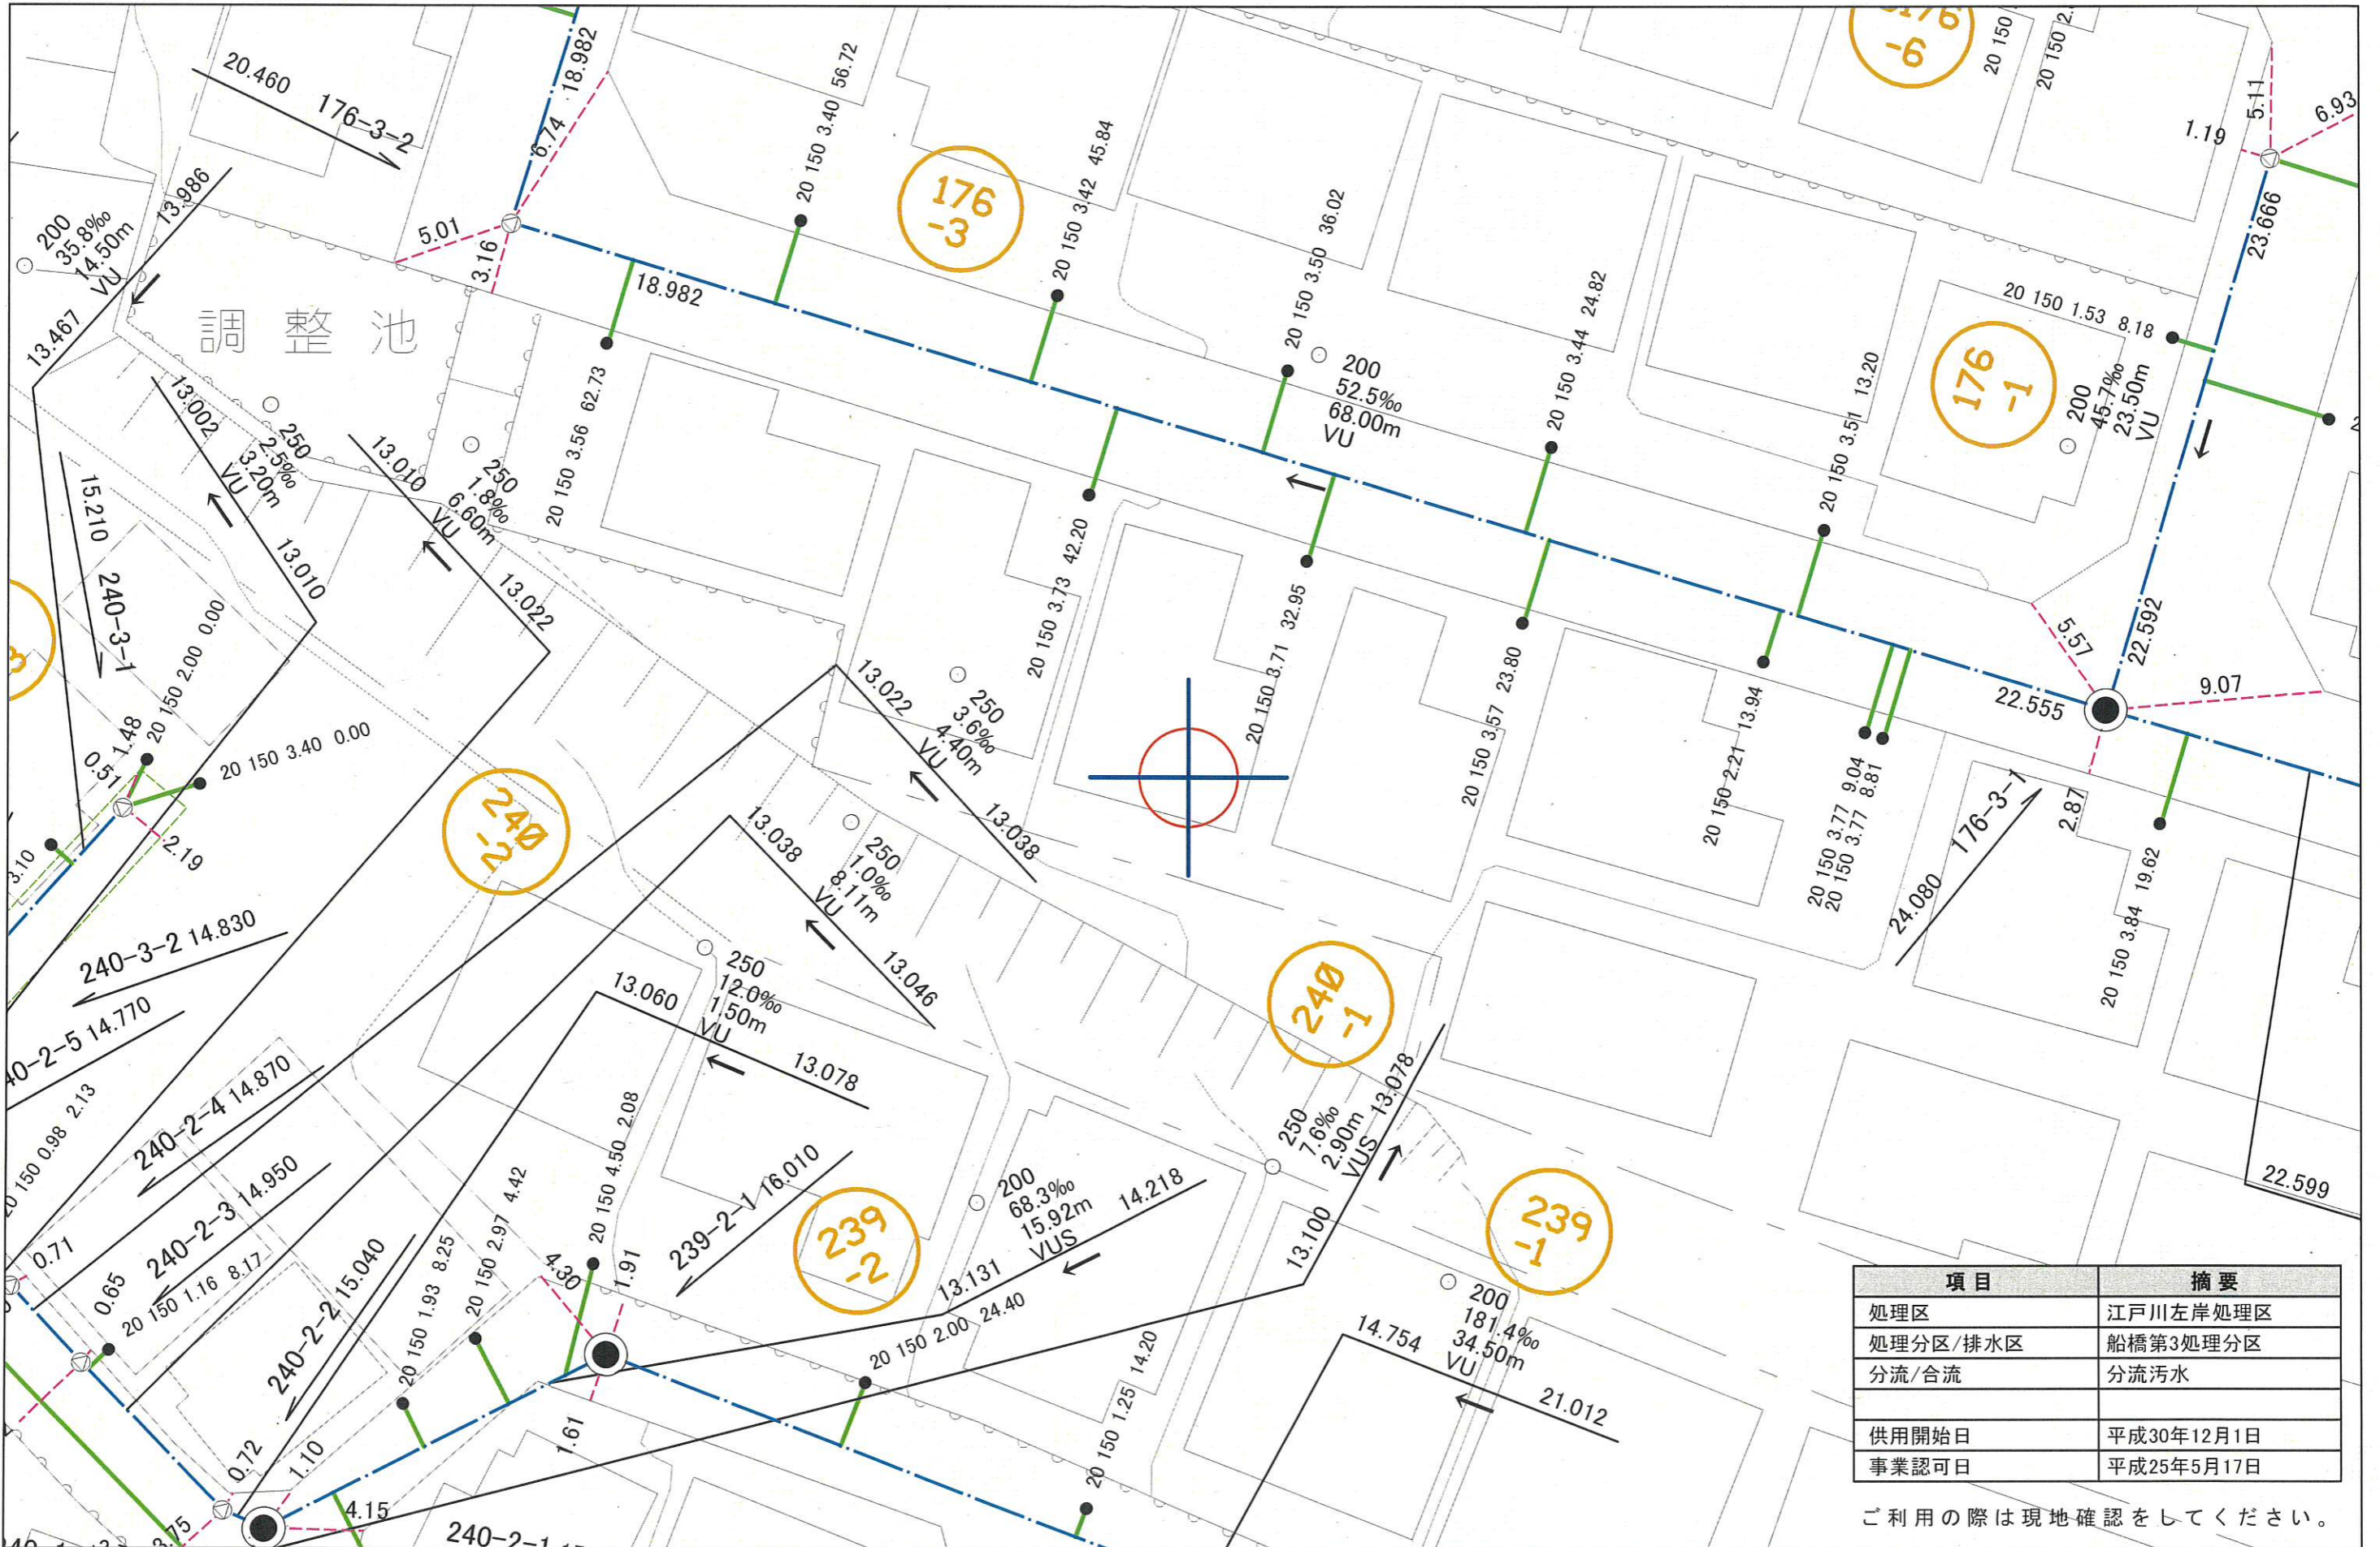

船橋市公共下水道台帳図

インターネットで「船橋市いきいきふれあいマップ」から「下水道」を選択して下さい。

下水道台帳図・排水管路網図を見ることができます。

住所: 丸山2丁目 付近

項目	摘要
処理区	江戸川左岸処理区
処理分区/排水区	船橋第3処理分区
分流/合流	分流汚水
供用開始日	平成30年12月1日
事業認可日	平成25年5月17日

ご利用の際は現地確認をしてください。