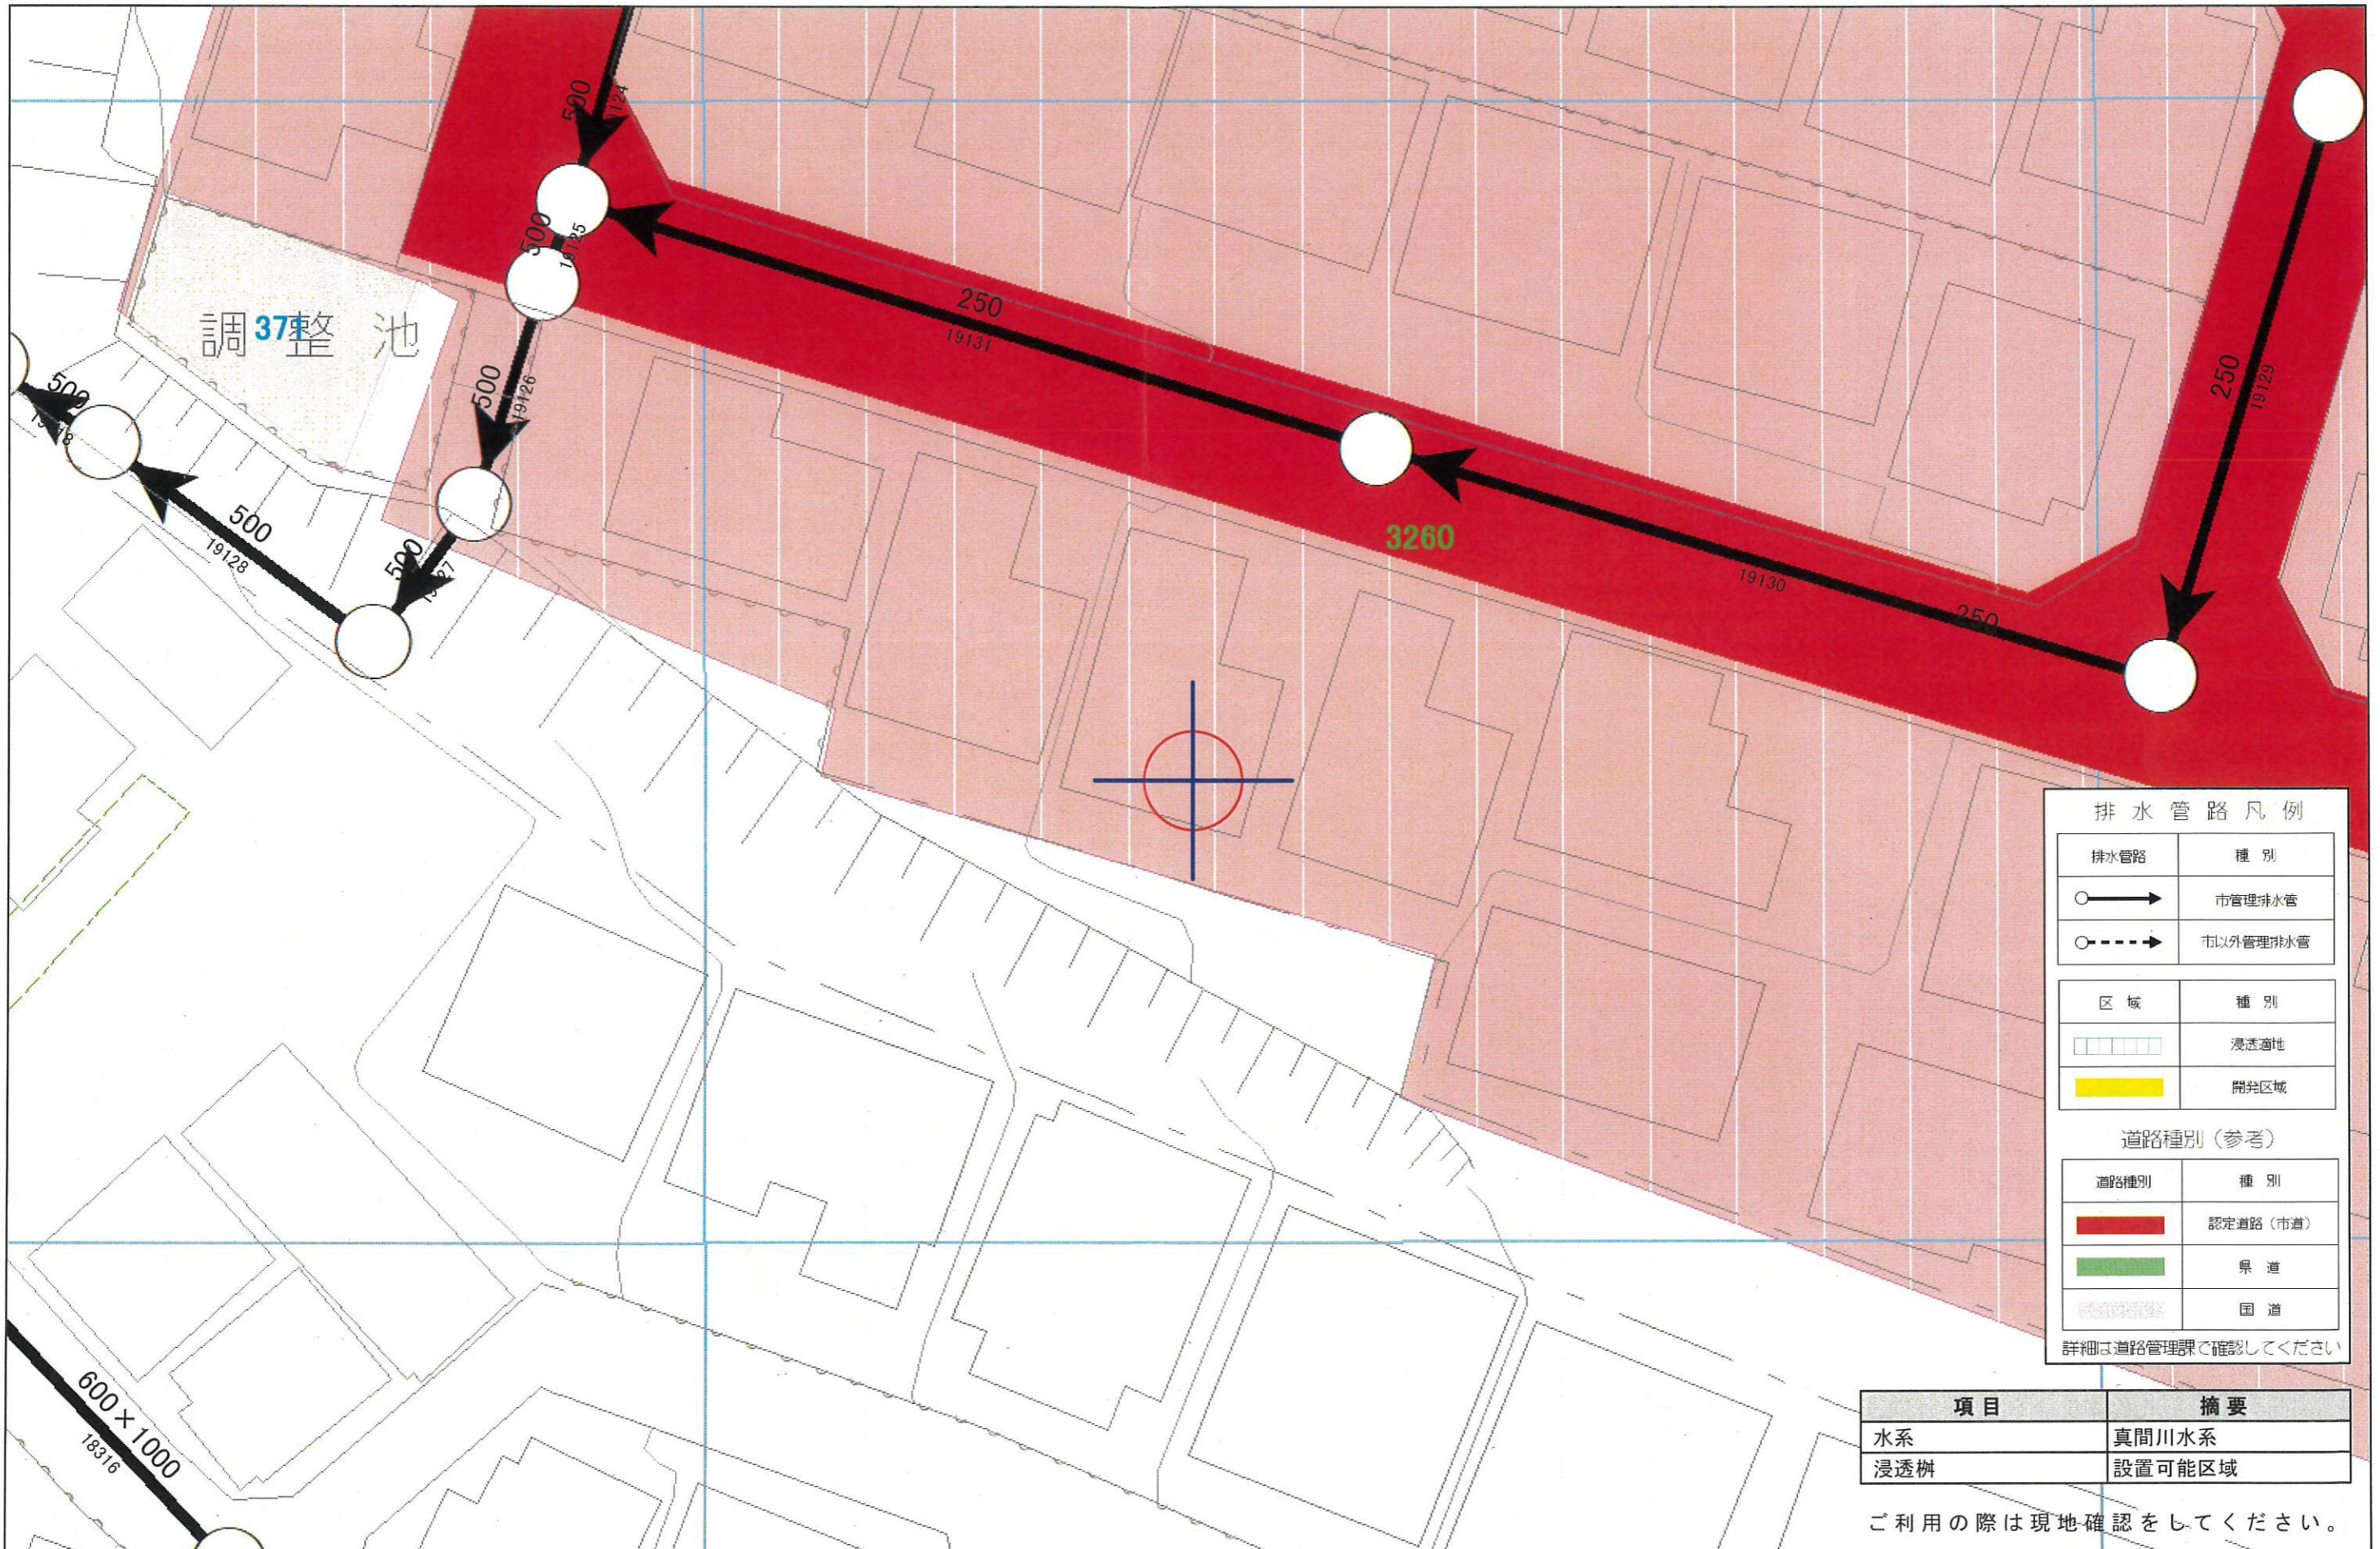

船橋市排水管路網図 (参考図)

インターネットで「船橋市いきいきふれあいマップ」から「下水道」を選択して下さい。

下水道台帳図・排水管路網図を見ることができます。

住所: 丸山2丁目 付近

排水管路凡例

排水管路	種別
○→	市管理排水管
○- - ->	市以外管理排水管
区域	種別
□□□□	浸透適地
■	開発区域
道路種別(参考)	
道路種別	種別
■	認定道路(市道)
■	県道
■	国道

詳細は道路管理課で確認してください

項目	摘要
水系	真間川水系
浸透樹	設置可能区域

ご利用の際は現地確認をしてください。